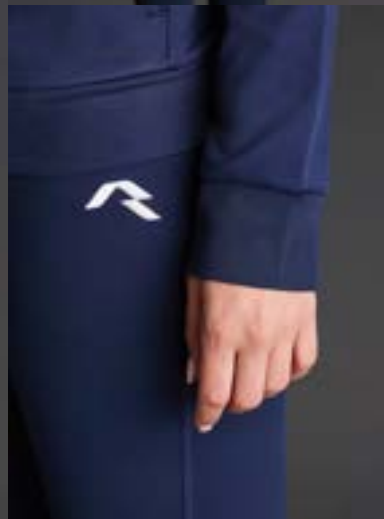

MAWI WOMAN 0301 ∞ A0

GIACCA TECNICA DONNA.
TASCHE CON ZIP.
DETTAGLIO LOGO RICAMATO SUL PETTO.

→ 100% Poliestere piqué riciclato

ADULT: XS, S, M, L, XL, 2XL

RRP: 21,00€ + VAT