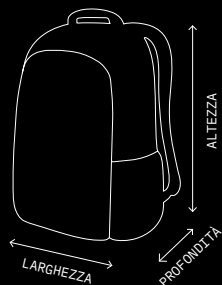

ZAINI

	0602 YEKU BORSA SCARPE	0603 ZOTE ZAINI	0604 KIATU ZAINI	0606 KAMBA ZAINI	0611 SEKI ZAINI	0612 FUKO BORSE PER PALLONI
ALTEZZA	36	46	47	47	52	100
LARGHEZZA	25	32	32	39	26	74
PROFONDITÀ	12	20	32	23	25	50
CAPACITÀ	8L	28L	44L	23L	30L	15 PALLONI