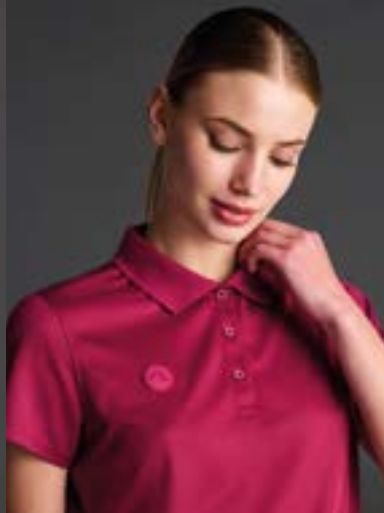

223 FLUOR ORANGE

176 FLUOR TURQUOISE

222 FLUOR GREEN

ANTIBACTERIAL

RANGI WOMAN 0108

∞ A0

POLO TECNICA DONNA.
DETTAGLIO LOGO GOMMATO TONO SU TONO.

→ 100% Poliestere riciclato